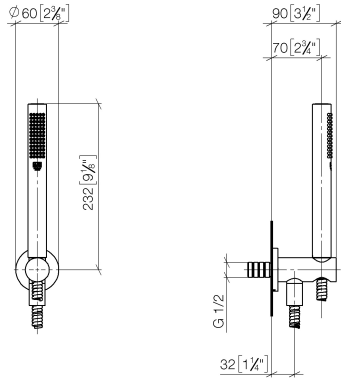

Gruppo doccia con flessibile con supporto doccia integrato - Ottone  
spazzolato (Oro 23k)

---

TARA

27 802 660

Prodotti complementari

---

**raccordo angolare ad incasso -** 35 085 970 90

- Profondità d'incasso max. 163 mm
- profondità d'incasso min. 90 mm

27 802 660  
mm [Inches]

### Diagramma di portata

### Elenco delle parti di ricambio

N.	Codice articolo	Denominazione	Quantità necessaria	Tempo di produzione
1	28 019 979-28	Doccetta - Ottone spazzolato (Oro 23k)	1	20
2	28 490 660-28	Raccordo curvo con supporto doccia integrato - Ottone spazzolato (Oro 23k)	1	20
3	90 30 02 072 00-28	Flessibile metallico per doccia 1/2" x 3/8" x 1250 mm - Ottone spazzolato (Oro 23k)	1	20
4	90 14 20 026 00 90	guarnizione	1	2