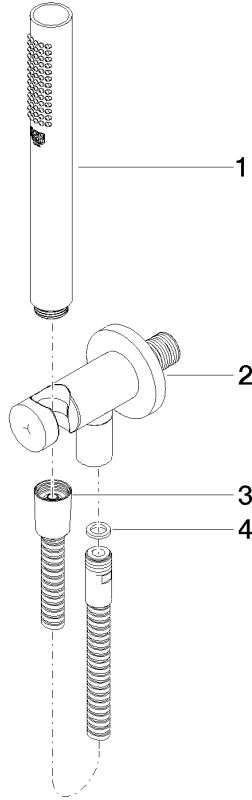

Sistema di sicurezza antiriflusso.

	Ottone spazzolato (Oro 23k)	27 802 660-28
	Cromato	27 802 660-00 0010
	Cromato	27 802 660-00
	Platinato spazzolato	27 802 660-06 0010
	Platinato spazzolato	27 802 660-06
	Platinato	27 802 660-08 0010
	Platinato	27 802 660-08
	Dark Chrome	27 802 660-19
	Dark Chrome	27 802 660-19 0010
	Light Gold	27 802 660-26 0010
	Light Gold	27 802 660-26
	Light Gold spazzolato	27 802 660-27 0010
	Light Gold spazzolato	27 802 660-27
	Ottone spazzolato (Oro 23k)	27 802 660-28 0010
	Nero opaco	27 802 660-33 0010
	Nero opaco	27 802 660-33
	Bronzo spazzolato	27 802 660-42 0010
	Bronzo spazzolato	27 802 660-42
	Champagne spazzolato (Oro 22k)	27 802 660-46
	Champagne spazzolato (Oro 22k)	27 802 660-46 0010
	Champagne (Oro 22k)	27 802 660-47
	Champagne (Oro 22k)	27 802 660-47 0010
	Cromo spazzolato	27 802 660-93
	Cromo spazzolato	27 802 660-93 0010
	Dark Platinum spazzolato	27 802 660-99 0010
	Dark Platinum spazzolato	27 802 660-99

Gruppo doccia con flessibile con supporto doccia integrato - Ottone  
spazzolato (Oro 23k)

---

TARA

27 802 660

Prodotti complementari

---

**raccordo angolare ad incasso -** 35 085 970 90

- Profondità d'incasso max. 163 mm
- profondità d'incasso min. 90 mm

### Diagramma di portata

### Elenco delle parti di ricambio

N.	Codice articolo	Denominazione	Quantità necessaria	Tempo di produzione
1	28 019 979-28	Doccetta - Ottone spazzolato (Oro 23k)	1	20
2	28 490 660-28	Raccordo curvo con supporto doccia integrato - Ottone spazzolato (Oro 23k)	1	20
3	90 30 02 072 00-28	Flessibile metallico per doccia 1/2" x 3/8" x 1250 mm - Ottone spazzolato (Oro 23k)	1	20
4	90 14 20 026 00 90	guarnizione	1	2