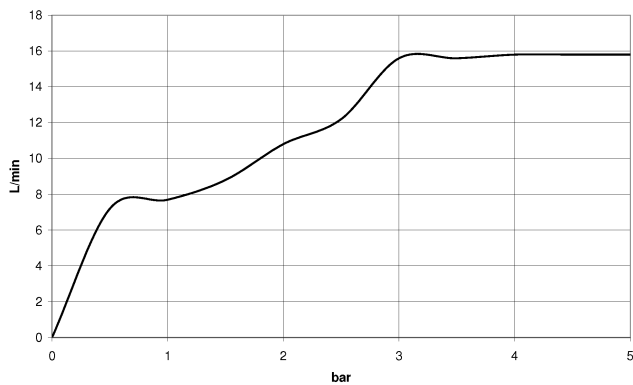

**Gruppo doccetta con flessibile con supporto doccia integrato - Ottone spazzolato (Oro 23k)**

TARA

27 802 660

Compatibile con: TARA, VAIA, META

- COMPACT RAIN, portata max. 15 l/min (a 3 bar)
- con sistema anticalcare
- uscita doccetta 3/8"
- Flessibile doccetta in metallo 1250mm con protezione antitorsione integrata
- rosetta Ø 60 mm
- ingresso 1/2"

Gruppo doccia con flessibile con supporto doccia integrato - Ottone  
spazzolato (Oro 23k)

---

TARA

27 802 660

Prodotti complementari

---

**raccordo angolare ad incasso -** 35 085 970 90

- Profondità d'incasso max. 163 mm
- profondità d'incasso min. 90 mm

27 802 660  
mm [Inches]

### Diagramma di portata